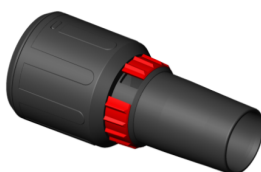

iPulse L-1635 Top

Code d'article: 530018621

Caractéristiques

Alimentation:	1-230V
Dia. accessoires:	35 mm
Puissance max.:	1600 W
Nombre de moteurs:	1
Débit d'air:	75 l/sec.
Dépression:	280 mbar
Capacité de cuve - brut:	35 L
Niveau sonore:	69 dB(A)
Poids:	16,8 kg
Dimensions:	530x400x920 mm

414539
ACCESSOIRE POUR SOL 37CM
STARMIX NEW

414546
ACCESSOIRE POUR EAU 37CM
STARMIX

418025
SUCEUR PLAT DROIT INOX 48CM
DIA.35MM STARMIX

402413
BUSE SOL A NU AVEC 3
ACCESSOIRES DIA.35MM STARMIX

417165
TUYAU ANTISTATIQUE DIA.27MM 5M
STARMIX

426563
TUYAU ASPIRATION ANTISTATIQUE
DIA.35 MM 5M STARMIX

418452
BUSE COUDEE 12CM AVEC
ACCESSOIRE BROSSE STARMIX

447186
Accouplement tournable 35mm avec
réglage de 'air Starmix