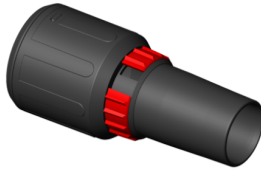

iPulse L-1635 Top

Code d'article: 530018621

Caractéristiques

Allimentation:	1-230V
Dia. accessoires:	35 mm
Puissance max.:	1600 W
Nombre de moteurs:	1
Débit d'air:	75 l/sec.
Dépression:	280 mbar
Capacité de cuve - brut:	35 L
Niveau sonore:	69 dB(A)
Poids kg:	16,8 kg
Dimensions mm:	530x400x920 mm

425726
ADAPTATEUR ROTATIF
CAOUTCHOUC 11CM STARMIX

425733
MANCHON FLEXIBLE COTE
ACCESSOIRES STARMIX

425696
BUSE CONIQUE EN CAOUTCHOUC
23CM (28-38MM) STARMIX

419763
BUSE COUDEE ALU 12CM SANS
ACCESS. BROSSE STARMIX

414539
ACCESSOIRE POUR SOL 37CM
STARMIX NEW

414546
ACCESSOIRE POUR EAU 37CM
STARMIX

418025
SUCEUR PLAT DROIT INOX 48CM
DIA.35MM STARMIX

402413
BUSE SOL A NU AVEC 3
ACCESSOIRES DIA.35MM STARMIX

417165
TUYAU ANTISTATIQUE DIA.27MM 5M
STARMIX

426563
TUYAU ASPIRATION ANTISTATIQUE
DIA.35 MM 5M STARMIX

418452
BUSE COUDEE 12CM AVEC
ACCESSOIRE BROSSE STARMIX

447186
Accouplement tournable 35mm avec
réglage de 'air Starmix

Accessoires standard

413235
TUYAU D'ASPIRATION COMPLET 5M
DIA.35MM STARMIX