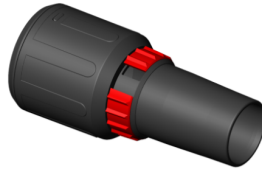

iPulse L-1635 Top

Code d'article: 530018621

Caractéristiques

Allimentation:	1-230V
Dia. accessoires:	35 mm
Puissance max.:	1600 W
Nombre de moteurs:	1
Débit d'air:	75 l/sec.
Dépression:	280 mbar
Capacité de cuve - brut:	35 L
Niveau sonore:	69 dB(A)
Poids kg:	16,8 kg
Dimensions mm:	530x400x920 mm

425726
ADAPTATEUR ROTATIF
CAOUTCHOUC 11CM STARMIX

425733
MANCHON FLEXIBLE COTE
ACCESSOIRES STARMIX

425696
BUSECONIQUE EN CAOUTCHOUC
23CM (28-38MM) STARMIX

419763
BUSE COUDEE ALU 12CM SANS
ACCESS. BROSSE STARMIX

414539
ACCESSOIRE POUR SOL 37CM
STARMIX NEW

414546
ACCESSOIRE POUR EAU 37CM
STARMIX

418025
SUCEUR PLAT DROIT INOX 48CM
DIA.35MM STARMIX

402413
BUSE SOL A NU AVEC 3
ACCESSOIRES DIA.35MM STARMIX

417165
TUYAU ANTISTATIQUE DIA.27MM 5M
STARMIX

426563
TUYAU ASPIRATION ANTISTATIQUE
DIA.35 MM 5M STARMIX

418452
BUSE COUDEE 12CM AVEC
ACCESSOIRE BROSSE STARMIX

447186
Accouplement tournable 35mm avec
réglage de 'air Starmix

Accessoires standard

413235
TUYAU D'ASPIRATION COMPLET 5M
DIA.35MM STARMIX