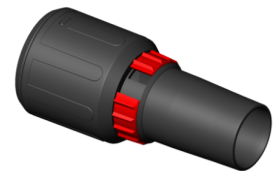

### Caractéristiques

Alimentation:	1-230V
Dia. accessoires:	35 mm
Puissance max.:	1400 W
Nombre de moteurs:	1
Débit d'air:	61 l/sec.
Dépression:	248 mbar
Capacité de cuve - brut:	25 L
Niveau sonore:	69 dB(A)
Poids:	12.7 kg
Dimensions:	430x390x490 mm

418032  
BROSSE RONDE 8 CM DIA 35 MM  
STARMIX

418407  
BROSSE OVALE 23CM DIA.35MM  
STARMIX

425696  
BUSECONIQUE EN CAOUTCHOUC  
23CM (28-38MM) STARMIX

418452  
BUSE COUDEE 12CM AVEC  
ACCESSOIRE BROSSE STARMIX

425726  
ADAPTATEUR ROTATIF  
CAOUTCHOUC 11CM STARMIX

426563  
TUYAU ASPIRATION ANTISTATIQUE  
DIA.35 MM 5M STARMIX

425733  
MANCHON FLEXIBLE COTE  
ACCESSOIRES STARMIX

447186  
Accouplement tournable 35mm avec  
réglage de 'air Starmix