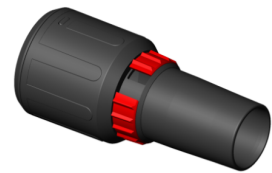

447186
Accouplement tournable 35mm avec
réglage de 'air Starmix