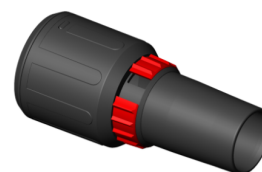

447186
Accouplement tournable 35mm avec
réglage de 'air Starmix