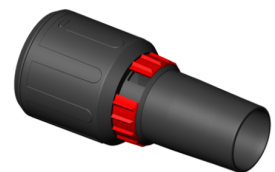

ISC L-1650 Top

Code d'article: 530018584

Caractéristiques

Allimentation:	1-230V
Dia. accessoires:	35 mm
Puissance max.:	1600 W
Nombre de moteurs:	1
Débit d'air:	75 l/sec.
Dépression:	280 mbar
Capacité de cuve - brut:	50 L
Niveau sonore:	69 dB(A)
Poids kg:	18 kg
Dimensions mm:	595x465x960 mm

425726
ADAPTATEUR ROTATIF
CAOUTCHOUC 11CM STARMIX

425733
MANCHON FLEXIBLE COTE
ACCESSOIRES STARMIX

425696
BUSE CONIQUE EN CAOUTCHOUC
23CM (28-38MM) STARMIX

419763
BUSE COUDEE ALU 12CM SANS
ACCESS. BROSSE STARMIX

414539
ACCESSOIRE POUR SOL 37CM
STARMIX NEW

414546
ACCESSOIRE POUR EAU 37CM
STARMIX

418025
SUCEUR PLAT DROIT INOX 48CM
DIA.35MM STARMIX

402413
BUSE SOL A NU AVEC 3
ACCESSOIRES DIA.35MM STARMIX

417165
TUYAU ANTISTATIQUE DIA.27MM 5M
STARMIX

426563
TUYAU ASPIRATION ANTISTATIQUE
DIA.35 MM 5M STARMIX

418452
BUSE COUDEE 12CM AVEC
ACCESSOIRE BROSSE STARMIX

459264
FILTRE HEPA POLYESTER FKP 3800
(PAR 2) STARMIX

447186
Accouplement tournable 35mm avec
réglage de 'air Starmix