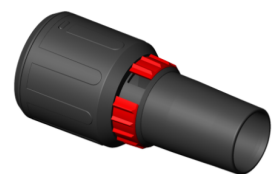

ISC L-1650 Top

Code d'article: 530018584

Caractéristiques

Allimentation:	1-230V
Dia. accessoires:	35 mm
Puissance max.:	1600 W
Nombre de moteurs:	1
Débit d'air:	75 l/sec.
Dépression:	280 mbar
Capacité de cuve - brut:	50 L
Niveau sonore:	69 dB(A)
Poids kg:	18 kg
Dimensions mm:	595x465x960 mm

425726
ADAPTATEUR ROTATIF
CAOUTCHOUC 11CM STARMIX

425733
MANCHON FLEXIBLE COTE
ACCESSOIRES STARMIX

425696
BUSE CONIQUE EN CAOUTCHOUC
23CM (28-38MM) STARMIX

419763
BUSE COUDEE ALU 12CM SANS
ACCESS. BROSSE STARMIX

414539
ACCESSOIRE POUR SOL 37CM
STARMIX NEW

414546
ACCESSOIRE POUR EAU 37CM
STARMIX

418025
SUCEUR PLAT DROIT INOX 48CM
DIA.35MM STARMIX

402413
BUSE SOL A NU AVEC 3
ACCESSOIRES DIA.35MM STARMIX

417165
TUYAU ANTISTATIQUE DIA.27MM 5M
STARMIX

426563
TUYAU ASPIRATION ANTISTATIQUE
DIA.35 MM 5M STARMIX

418452
BUSE COUDEE 12CM AVEC
ACCESSOIRE BROSSE STARMIX

459264
FILTRE HEPA POLYESTER FKP 3800
(PAR 2) STARMIX

447186
Accouplement tournable 35mm avec
réglage de 'air Starmix