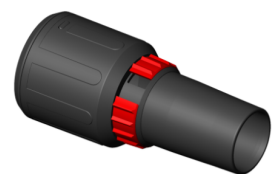

ISC L-1650 Top

Code d'article: 530018584

Caractéristiques

| | |
|--------------------------|----------------|
| Allimentation: | 1-230V |
| Dia. accessoires: | 35 mm |
| Puissance max.: | 1600 W |
| Nombre de moteurs: | 1 |
| Débit d'air: | 75 l/sec. |
| Dépression: | 280 mbar |
| Capacité de cuve - brut: | 50 L |
| Niveau sonore: | 69 dB(A) |
| Poids kg: | 18 kg |
| Dimensions mm: | 595x465x960 mm |

425726
ADAPTATEUR ROTATIF
CAOUTCHOUC 11CM STARMIX

425733
MANCHON FLEXIBLE COTE
ACCESSOIRES STARMIX

425696
BUSE CONIQUE EN CAOUTCHOUC
23CM (28-38MM) STARMIX

419763
BUSE COUDEE ALU 12CM SANS
ACCESS. BROSSE STARMIX

414539
ACCESSOIRE POUR SOL 37CM
STARMIX NEW

414546
ACCESSOIRE POUR EAU 37CM
STARMIX

418025
SUCEUR PLAT DROIT INOX 48CM
DIA.35MM STARMIX

402413
BUSE SOL A NU AVEC 3
ACCESSOIRES DIA.35MM STARMIX

417165
TUYAU ANTISTATIQUE DIA.27MM 5M
STARMIX

426563
TUYAU ASPIRATION ANTISTATIQUE
DIA.35 MM 5M STARMIX

418452
BUSE COUDEE 12CM AVEC
ACCESSOIRE BROSSE STARMIX

459264
FILTRE HEPA POLYESTER FKP 3800
(PAR 2) STARMIX

447186
Accouplement tournable 35mm avec
réglage de 'air Starmix