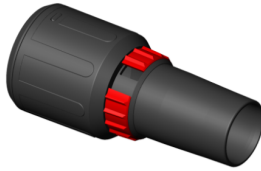

447186
Accouplement tournable 35mm avec
réglage de 'air Starmix