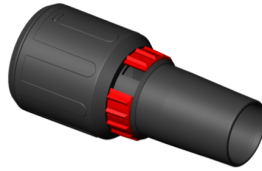

447186
Accouplement tournable 35mm avec
réglage de 'air Starmix