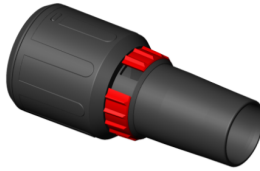

ISC L-1625 Top

Code d'article: 530018577

Caractéristiques

Allimentation:	1-230V
Dia. accessoires:	35 mm
Puissance max.:	1600 W
Nombre de moteurs:	1
Débit d'air:	75 l/sec.
Dépression:	280 mbar
Capacité de cuve - brut:	25 L
Niveau sonore:	69 dB(A)
Poids kg:	12,7 kg
Dimensions mm:	430x390x490 mm

414539
ACCESSOIRE POUR SOL 37CM
STARMIX NEW

414546
ACCESSOIRE POUR EAU 37CM
STARMIX

418025
SUCEUR PLAT DROIT INOX 48CM
DIA.35MM STARMIX

402413
BUSE SOL A NU AVEC 3
ACCESSOIRES DIA.35MM STARMIX

417165
TUYAU ANTISTATIQUE DIA.27MM 5M
STARMIX

426563
TUYAU ASPIRATION ANTISTATIQUE
DIA.35 MM 5M STARMIX

418452
BUSE COUDEE 12CM AVEC
ACCESSOIRE BROSSE STARMIX

447186
Accouplement tournable 35mm avec
réglage de 'air Starmix