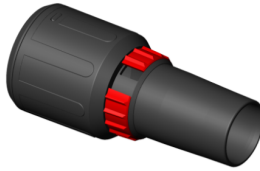

447186
Accouplement tournable 35mm avec
réglage de 'air Starmix