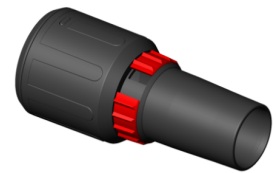

### Caractéristiques

Allimentation:	1-230V
Dia. accessoires:	35 mm
Puissance max.:	1400 W
Nombre de moteurs:	1
Débit d'air:	73 l/sec.
Dépression:	270 mbar
Capacité de cuve - brut:	25 L
Niveau sonore:	69 dB(A)
Poids kg:	11 kg
Dimensions mm:	430x390x490 mm

417028  
SUCEUR PLAT 37CM DIA.35MM  
STARMIX

417035  
SUCEUR PLAT INOX 25CM DIA 35  
MM STARMIX

418025  
SUCEUR PLAT DROIT INOX 48CM  
DIA.35MM STARMIX

418032  
BROSSE RONDE 8 CM DIA 35 MM  
STARMIX

418407  
BROSSE OVALE 23CM DIA.35MM  
STARMIX

418452  
BUSE COUDEE 12CM AVEC  
ACCESSOIRE BROSSE STARMIX

425726  
ADAPTATEUR ROTATIF  
CAOUTCHOUC 11CM STARMIX

426563  
TUYAU ASPIRATION ANTISTATIQUE  
DIA.35 MM 5M STARMIX

447186  
Accouplement tournable 35mm avec  
réglage de 'air Starmix