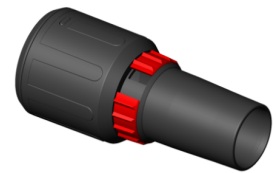

### Caractéristiques

Allimentation:	1-230V
Dia. accessoires:	35 mm
Puissance max.:	1400 W
Nombre de moteurs:	1
Débit d'air:	73 l/sec.
Dépression:	270 mbar
Capacité de cuve - brut:	25 L
Niveau sonore:	69 dB(A)
Poids kg:	11 kg
Dimensions mm:	430x390x490 mm

Aspirateur de chantier professionnel et compact Starmix avec nettoyage semi-automatique du filtre pendant les pauses. Livré complet avec accessoires

- Équipé d'une prise de courant avec fonction de mise en marche automatique
- Forte puissance d'aspiration de 270 mbar
- Débit d'air élevé de 73 l/sec
- Fabriqué en Allemagne

417028  
SUCEUR PLAT 37CM DIA.35MM  
STARMIX

417035  
SUCEUR PLAT INOX 25CM DIA 35  
MM STARMIX

418025  
SUCEUR PLAT DROIT INOX 48CM  
DIA.35MM STARMIX

418032  
BROSSE RONDE 8 CM DIA 35 MM  
STARMIX

418407  
BROSSE OVALE 23CM DIA.35MM  
STARMIX

418452  
BUSE COUDEE 12CM AVEC  
ACCESSOIRE BROSSE STARMIX

425726  
ADAPTATEUR ROTATIF  
CAOUTCHOUC 11CM STARMIX

426563  
TUYAU ASPIRATION ANTISTATIQUE  
DIA.35 MM 5M STARMIX

447186  
Accouplement tournable 35mm avec  
réglage de 'air Starmix