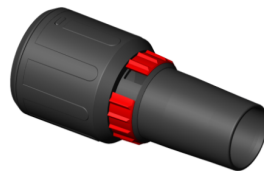

iPulse L-1435 Basic

Code d'article: 530019581

Caractéristiques

Alimentation:	1-230V
Dia. accessoires:	35 mm
Puissance max.:	1400 W
Nombre de moteurs:	1
Débit d'air:	61 l/sec.
Dépression:	259 mbar
Niveau sonore:	69 dB(A)
Poids:	15.6 kg
Dimensions:	530x400x560 mm

425740
FILTRE POLYESTER FKPN 4300
NANO (PAR 2) STARMIX

440941
Brosse sol 30 cm

445137
Poignée pour iPulse

445113
Support pour accessoires

444833
VERROU ISP

447186
Accouplement tournable 35mm avec
réglage de 'air Starmix