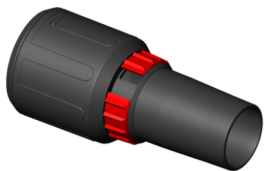

iPulse L-1435 Basic

Code d'article: 530019581

Caractéristiques

Allimentation:	1-230V
Dia. accessoires:	35 mm
Puissance max.:	1400 W
Nombre de moteurs:	1
Débit d'air:	61 l/sec.
Dépression:	259 mbar
Niveau sonore:	69 dB(A)
Poids kg:	15.6 kg
Dimensions mm:	530x400x560 mm

440941
Brosse sol 30 cm

445137
Poignee pour iPulse

445113
Support pour accessoires

444833
VERROU ISP

447186
Accouplement tournable 35mm avec
réglage de 'air Starmix

Accessoires standard

440934
Brosse sol 26cm

413228
TUYAU D'ASPIRATION COMPLET
3,5M DIA.35MM

424804
Poignée avec régulateur d'air

424859
Rallonge en pvc 50 cm (par pièce)

417011
SUCEUR PLAT 22CM DIA. 35MM
STARMIX

425696
BUSECONIQUE EN CAOUTCHOUC
23CM (28-38MM) STARMIX