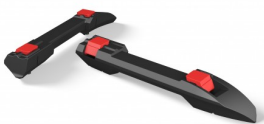

445106
Smartfix set pour starbox