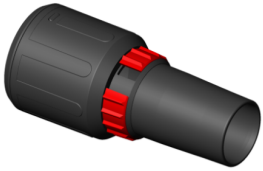

iPulse H-1235 Asbest Safe Plus

Code d'article: 530018645

Caractéristiques

Allimentation:	1-230V
Dia. accessoires:	35 mm
Puissance max.:	1200 W
Nombre de moteurs:	1
Débit d'air:	70 l/sec.
Dépression:	265 mbar
Capacité de cuve - brut:	35 L
Niveau sonore:	69 dB(A)
Poids kg:	16,8 kg
Dimensions mm:	530x400x920 mm

425726
ADAPTATEUR ROTATIF
CAOUTCHOUC 11CM STARMIX

425733
MANCHON FLEXIBLE COTE
ACCESSOIRES STARMIX

425696
BUSE CONIQUE EN CAOUTCHOUC
23CM (28-38MM) STARMIX

419763
BUSE COUDEE ALU 12CM SANS
ACCESS. BROSSE STARMIX

414539
ACCESSOIRE POUR SOL 37CM
STARMIX NEW

414546
ACCESSOIRE POUR EAU 37CM
STARMIX

418025
SUCEUR PLAT DROIT INOX 48CM
DIA.35MM STARMIX

402413
BUSE SOL A NU AVEC 3
ACCESSOIRES DIA.35MM STARMIX

417165
TUYAU ANTISTATIQUE DIA.27MM 5M
STARMIX

418452
BUSE COUDEE 12CM AVEC
ACCESSOIRE BROSSE STARMIX

447186
Accouplement tournable 35mm avec
réglage de 'air Starmix

Accessoires standard

426563
TUYAU ASPIRATION ANTISTATIQUE
DIA.35 MM 5M STARMIX

425719
MULTI-ADAPTEUR (25,5-38MM)
DIA.35MM STARMIX