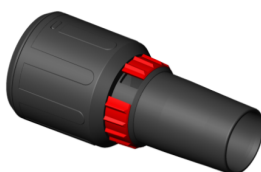

447186
Accouplement tournable 35mm avec
réglage de 'air Starmix