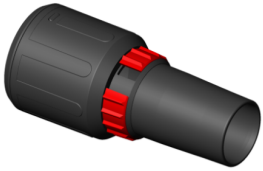

447186
Accouplement tournable 35mm avec
réglage de 'air Starmix