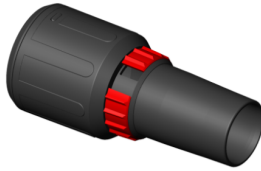

iPulse H-1235 Asbest Safe Plus

Code d'article: 530018645

Caractéristiques

Allimentation:	1-230V
Dia. accessoires:	35 mm
Puissance max.:	1200 W
Nombre de moteurs:	1
Débit d'air:	70 l/sec.
Dépression:	265 mbar
Capacité de cuve - brut:	35 L
Niveau sonore:	69 dB(A)
Poids kg:	16,8 kg
Dimensions mm:	530x400x920 mm

425726
ADAPTATEUR ROTATIF
CAOUTCHOUC 11CM STARMIX

425733
MANCHON FLEXIBLE COTE
ACCESSOIRES STARMIX

425696
BUSECONIQUE EN CAOUTCHOUC
23CM (28-38MM) STARMIX

419763
BUSE COUDEE ALU 12CM SANS
ACCESS. BROSSE STARMIX

414539
ACCESSOIRE POUR SOL 37CM
STARMIX NEW

414546
ACCESSOIRE POUR EAU 37CM
STARMIX

418025
SUCEUR PLAT DROIT INOX 48CM
DIA.35MM STARMIX

402413
BUSE SOL A NU AVEC 3
ACCESSOIRES DIA.35MM STARMIX

417165
TUYAU ANTISTATIQUE DIA.27MM 5M
STARMIX

426563
TUYAU ASPIRATION ANTISTATIQUE
DIA.35 MM 5M STARMIX

418452
BUSE COUDEE 12CM AVEC
ACCESSOIRE BROSSE STARMIX

447186
Accouplement tournable 35mm avec
réglage de 'air Starmix