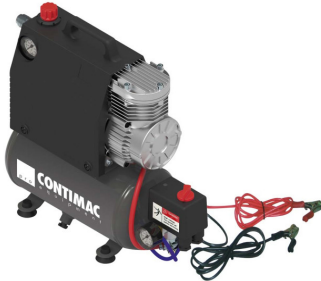

HANDY 12/24 V

Code d'article: 20255

Caractéristiques

Alimentation:	12/24V
Air input l/min:	60/100 l/min.
Pression max. (bar):	8 bar
Cuve:	5 l
Nombre de tours:	1400/3000 t/min.
Niveau sonore:	85 LwA
Niveau sonore dB(A):	72 dB(A)
Nombre de cylindres:	1
Nakoeler:	non
Bi-étagé:	non
Prise:	0
Poids kg:	11 kg

-
- Compresseurs spécifiques fonctionnant en batteries 12V / 24V, idéal pour les déplacements, indépendamment du réseau électrique 230V
 - Pompes compresseurs Premium avec cylindres spécialement traités pour une plus longévité
 - Pourvu d'un régulateur de pression pour un apport constant de pression pour les machines en air comprimé
-