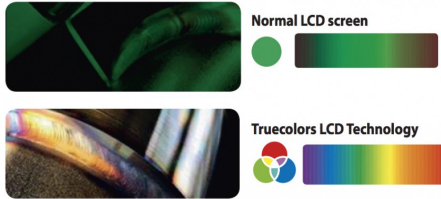

Casque de soudure GYSMATIC 2.0 CL XXL TRUE COLOR

Code d'article: 595069138

Caractéristiques

Teinte claire (verre de soudure):	2 DIN
Teinte foncée (verre de soudure):	DIN 5-9 / 9-12 DIN
Champs de vision (verre de soudure):	100x96 / 125x66 mm
Poids kg:	0.55 kg

Doté d'une teinte claire 2, le GYSMATIC 2.0 CL XXL offre une visibilité parfaite. Son écran XXL et son champ de vision panoramique garantissent une vision étendue et sans obstruction.

Avec 5 capteurs de haute sensibilité, il réagit instantanément à l'arc de soudage. Le serre-tête multipremium assure un ajustement sécurisé et confortable, réduisant la fatigue lors d'une utilisation prolongée. De plus, son réglage automatique adapte la teinte en fonction de l'intensité de l'arc.

- Teinte claire 2, visibilité exceptionnelle avant soudage.
- Champ de vision panoramique : 1 écran XXL + 2 écrans latéraux à teinte fixe pour une vision à 180°.
- Masque intelligent avec réglages des paramètres automatiques en fonction des conditions de travail (lumière, mode, etc).
- 5 capteurs extrêmement sensibles pour un maximum d'efficacité.
- Serre-tête Multi premium entièrement ajustable. Optimisation du point d'équilibre pour un niveau de confort exceptionnel.
- Panneau de commande ergonomique avec écran digital.
- Capteur lumineux 4
- Filtre avec technologie TrueColor : restitution des couleurs plus réelle et détaillée que les filtres classiques.