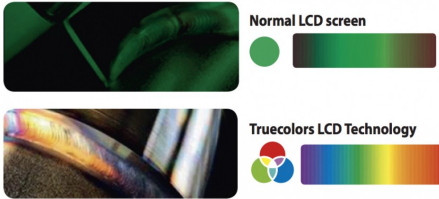

# Casque de soudure GYSMATIC 2.0 CL XXL TRUE COLOR

Code d'article: 595069138

## Caractéristiques

Teinte claire (verre de soudure):	2 DIN
Teinte foncée (verre de soudure):	DIN 5-9 / 9-12 DIN
Champs de vision (verre de soudure):	100x96 / 125x66 mm
Poids kg:	0.55 kg

Doté d'une teinte claire 2, le GYSMATIC 2.0 CL XXL offre une visibilité parfaite. Son écran XXL et son champ de vision panoramique garantissent une vision étendue et sans obstruction.

Avec 5 capteurs de haute sensibilité, il réagit instantanément à l'arc de soudage. Le serre-tête multipremium assure un ajustement sécurisé et confortable, réduisant la fatigue lors d'une utilisation prolongée. De plus, son réglage automatique adapte la teinte en fonction de l'intensité de l'arc.

- Teinte claire 2, visibilité exceptionnelle avant soudage.
- Champ de vision panoramique : 1 écran XXL + 2 écrans latéraux à teinte fixe pour une vision à 180°.
- Masque intelligent avec réglages des paramètres automatiques en fonction des conditions de travail (lumière, mode, etc).
- 5 capteurs extrêmement sensibles pour un maximum d'efficacité.
- Serre-tête Multi premium entièrement ajustable. Optimisation du point d'équilibre pour un niveau de confort exceptionnel.
- Panneau de commande ergonomique avec écran digital.
- Capteur lumineux 4
- Filtre avec technologie TrueColor : restitution des couleurs plus réelle et détaillée que les filtres classiques.