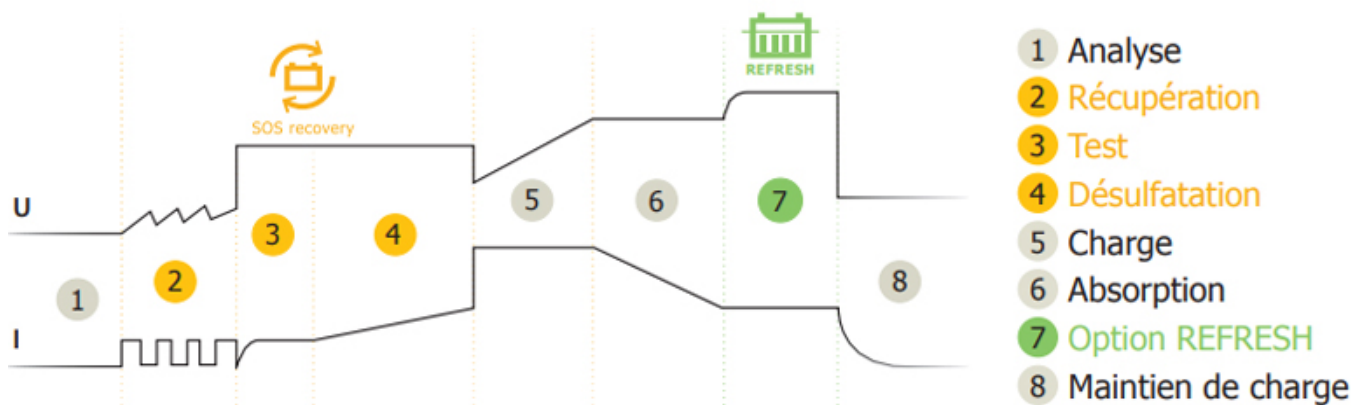

Idéal pour les voitures et camions

- Conçu pour les batteries 12 V (acide-plomb) de 20 à 250 Ah, il permet également le maintien de charge jusqu'à 330 Ah.
- 2 options de charge offrent un maximum de polyvalence à l'utilisateur :
  - AGM : charge spécifique pour les batteries Start & Stop exigeantes (AGM)
  - Refresh : reconditionne et restaure les batteries fortement déchargées
- Mode Supply , transforme le chargeur en source d'énergie stabilisée :
  - préserve la santé de la batterie lors des présentations de véhicule en concessions (showroom)
  - conserve la mémoire du véhicule lors d'un remplacement de batterie
- Maintien de charge optimisé, le chargeur peut rester branché sur la batterie indéfiniment pendant l'hivernage. Fonction «Auto Restart» en cas de coupure de courant avec mémorisation des réglages.

Charge 100% automatique

- La charge et l'entretien en 8 étapes sans surveillance maximisent la longévité et les performances de la batterie.
- Capteur de température de l'air extérieur, pour une charge optimale de la batterie été comme hiver. Le chargeur ajuste précisément ses paramètres de charge en fonction de la température ambiante.
- Il récupère les batteries profondément déchargées >2V (SOS Recovery).