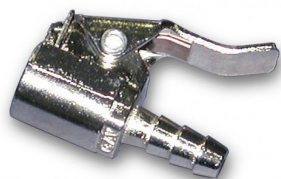

Gonfleur digital

Code d'article: 28605

-
- Gonfleur avec affichage de la pression sur écran digital
 - Grâce au rétro-éclairage parfaitement lisible dans l'obscurité
 - Affichage de la pression en Bar/PSI/Kg/kPa
 - 2 batteries de 1,5V inclus
 - Jusqu'à 12 bar
-

Accessoires optionnels

28599
Raccord soupape pour gonfleur

28604
Set pour gonfleur (ballon-bateau-pneu)
(sous blister)

28595
Pièce d'adaptation gonfleur de pneus
camion 6mm