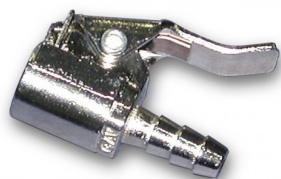

## Gonfleur digital

Code d'article: 28605

- 
- Gonfleur avec affichage de la pression sur écran digital
  - Grâce au rétro-éclairage parfaitement lisible dans l'obscurité
  - Affichage de la pression en Bar/PSI/Kg/kPa
  - 2 batteries de 1,5V inclus
  - Jusqu'à 12 bar
-

## Accessoires optionnels

28599  
Raccord soupape pour gonfleur

28604  
Set pour gonfleur (ballon-bateau-pneu)  
(sous blister)

28595  
Pièce d'adaptation gonfleur de pneus  
camion 6mm