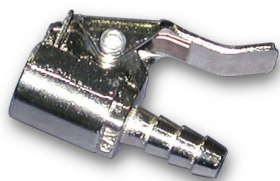

Gonfleur digital

Code d'article: 28605

-
- Gonfleur avec affichage de la pression sur écran digital
 - Grâce au rétro-éclairage parfaitement lisible dans l'obscurité
 - Affichage de la pression en Bar/PSI/Kg/kPa
 - 2 batteries de 1,5V inclus
 - Jusqu'à 12 bar
-

Accessoires optionnels

28599
Raccord soupape pour gonfleur

28604
Set pour gonfleur (ballon-bateau-pneu)
(sous blister)

28595
Pièce d'adaptation gonfleur de pneus
camion 6mm