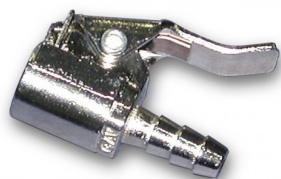

Gonfleur de pneus

Code d'article: 28600

-
- Contrôler et gonfler les pneus
 - Manomètre: dia. 63mm
 - Tuyau: 36 cm
 - Jusqu'à 12 bar
-

Accessoires optionnels

28599
Raccord soupape pour gonfleur

28604
Set pour gonfleur (ballon-bateau-pneu)
(sous blister)

28595
Pièce d'adaptation gonfleur de pneus
camion 6mm