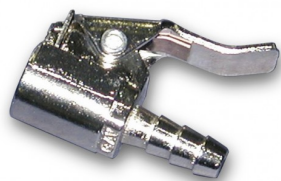

Gonfleur de pneus

Code d'article: 28600

-
- Contrôler et gonfler les pneus
 - Manomètre: dia. 63mm
 - Tuyau: 36 cm
 - Jusqu'à 12 bar
-

Accessoires optionnels

28599
Raccord soupape pour gonfleur

28604
Set pour gonfleur (ballon-bateau-pneu)
(sous blister)

28595
Pièce d'adaptation gonfleur de pneus
camion 6mm