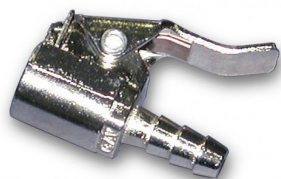

Gonfleur de pneus digital professionnel

Code d'article: 28601

-
- Gonfleur robuste avec affichage de la pression sur écran digital
 - Grâce au rétro-éclairage parfaitement lisible dans l'obscurité
 - Affichage de la pression en Bar/PSI/Kg/kPa
 - 2 batteries de 1,5V inclus
 - Jusqu'à 12 bar
-

Accessoires optionnels

28599
Raccord soupape pour gonfleur

28604
Set pour gonfleur (ballon-bateau-pneu)
(sous blister)

28595
Pièce d'adaptation gonfleur de pneus
camion 6mm