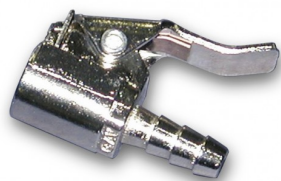

Gonfleur de pneus digital professionnel

Code d'article: 28601

-
- Gonfleur robuste avec affichage de la pression sur écran digital
 - Grâce au rétro-éclairage parfaitement lisible dans l'obscurité
 - Affichage de la pression en Bar/PSI/Kg/kPa
 - 2 batteries de 1,5V inclus
 - Jusqu'à 12 bar
-

Accessoires optionnels

28599
Raccord soupape pour gonfleur

28604
Set pour gonfleur (ballon-bateau-pneu)
(sous blister)

28595
Pièce d'adaptation gonfleur de pneus
camion 6mm