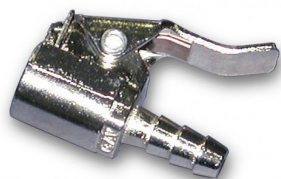

## Gonfleur de pneus digital professionnel

Code d'article: 28601

- 
- Gonfleur robuste avec affichage de la pression sur écran digital
  - Grâce au rétro-éclairage parfaitement lisible dans l'obscurité
  - Affichage de la pression en Bar/PSI/Kg/kPa
  - 2 batteries de 1,5V inclus
  - Jusqu'à 12 bar
-

## Accessoires optionnels

28599  
Raccord soupape pour gonfleur

28604  
Set pour gonfleur (ballon-bateau-pneu)  
(sous blister)

28595  
Pièce d'adaptation gonfleur de pneus  
camion 6mm