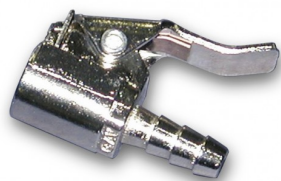

## Gonfleur de pneus digital professionnel

Code d'article: 28601

- 
- Gonfleur robuste avec affichage de la pression sur écran digital
  - Grâce au rétro-éclairage parfaitement lisible dans l'obscurité
  - Affichage de la pression en Bar/PSI/Kg/kPa
  - 2 batteries de 1,5V inclus
  - Jusqu'à 12 bar
-

## Accessoires optionnels

28599  
Raccord soupape pour gonfleur

28604  
Set pour gonfleur (ballon-bateau-pneu)  
(sous blister)

28595  
Pièce d'adaptation gonfleur de pneus  
camion 6mm