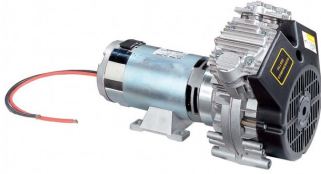

## EXTREME 12/24V

Code d'article: 25201

### Caractéristiques

Allimentation:	12/24V
Air input l/min:	200/280 l/min.
Pression max. (bar):	8 bar
Nombre de tours:	1300/2600 t/min.
Niveau sonore:	84 LwA
Niveau sonore dB(A):	72 dB(A)
Nombre de cylindres:	2 in V
Nakoeler:	non
Bi-étagé:	non
Prise:	0
Poids kg:	9 kg

- 
- Compresseurs spécifiques fonctionnant en batteries 12V / 24V, idéal pour les déplacements, indépendamment du réseau électrique 230V
  - Pompes compresseurs Premium avec cylindres spécialement traités pour une plus longévité
  - Extrême 12/24V est le groupe compresseur idéal à incorporer
-