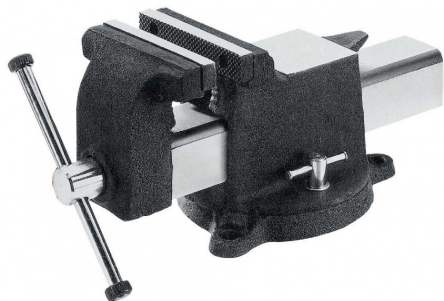

Etau d'établi 250 mm

Code d'article: 45220

-
- Etau en acier de qualité industrielle avec base tournante à 360°, enclumes et mors durcis
-

Accessoires optionnels

45232
Set de mors

45230
Set de mors