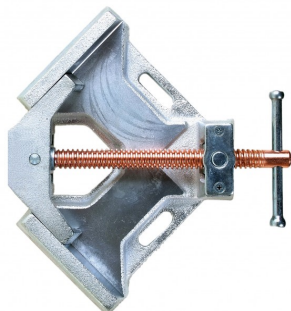

Etau de soudage LK-90

Code d'article: 97854

-
- Etau de soudage de précision avec tige en cuivre
 - Ouverture max. 90 mm
-