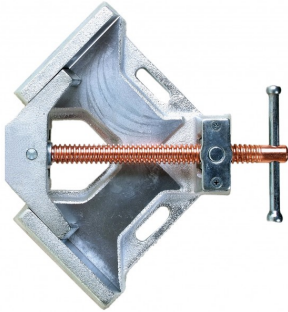

Etau de soudage LK-90

Code d'article: 97854

-
- Etau de soudage de précision avec tige en cuivre
 - Ouverture max. 90 mm
-