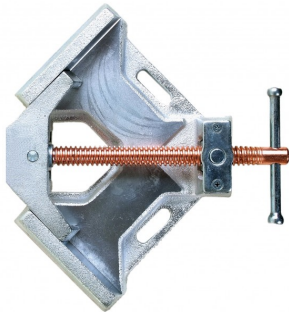

Etau de soudage LK-90

Code d'article: 97854

-
- Etau de soudage de précision avec tige en cuivre
 - Ouverture max. 90 mm
-