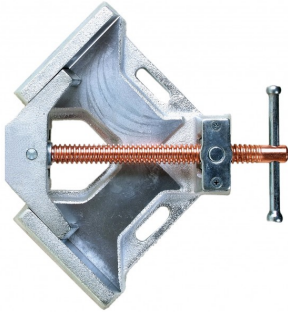

## Etau de soudage LK-90

Code d'article: 97854

- 
- Etau de soudage de précision avec tige en cuivre
  - Ouverture max. 90 mm
-