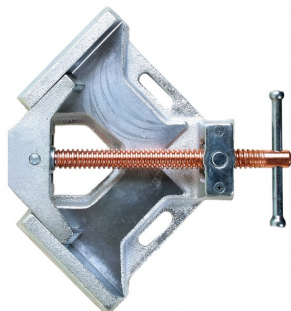

## Etau de soudage LK-90

Code d'article: 97854

- 
- Etau de soudage de précision avec tige en cuivre
  - Ouverture max. 90 mm
-