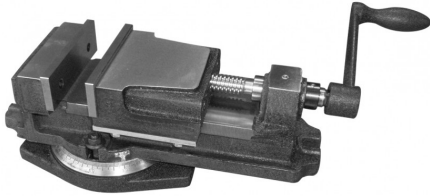

Etau de précision LK 130

Code d'article: 45110

Caractéristiques

Type de étau:
Largeur mâchoire mm:
Ouverture max.:
Poids kg:

Etau de précision
125 mm
0-78 mm
19 kg

-
- En fonte de qualité, glissières durcies et rectifiées
 - Axe protégé
 - LV50 et LV60 ont des mâchoires durcies repositionnables pour ouverture maximale
-