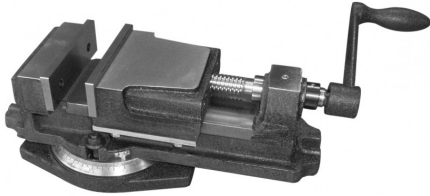

## Etau de précision LK 130

Code d'article: 45110

### Caractéristiques

Type de étau:  
Largeur mâchoire:  
Ouverture max.:  
Poids:

Etau de précision  
125 mm  
0-78 mm  
19 kg

- 
- En fonte de qualité, glissières durcies et rectifiées
  - Axe protégé
  - LV50 et LV60 ont des mâchoires durcies repositionnables pour ouverture maximale
-