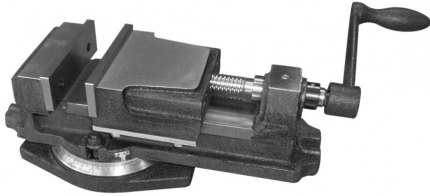

Etau de précision LK 130

Code d'article: 45110

Caractéristiques

Type de étau:	Etau de précision
Largeur mâchoire mm:	125 mm
Ouverture max.:	0-78 mm
Poids kg:	19 kg

-
- En fonte de qualité, glissières durcies et rectifiées
 - Axe protégé
 - LV50 et LV60 ont des mâchoires durcies repositionnables pour ouverture maximale
-