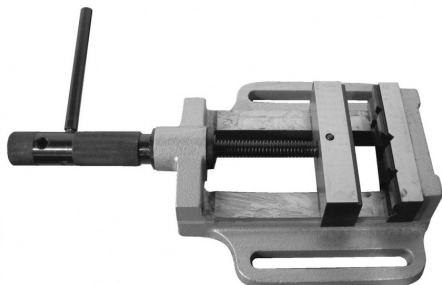

## Etau avec mâchoires prismatiques 125mm

Code d'article: 45031

### Caractéristiques

Type de étau:	Mâchoires prismatiques
Largeur mâchoire mm:	125 mm
Ouverture max.:	125 mm
Poids kg:	8,2 kg

- Eaux professionnels prismatiques permettant aussi la fixation des pièces rondes
- Longueur de la rainure de fixation : +/- 15cm
- Largeur de la rainure de fixation : +/- 1,5cm
- Distance entre les 2 rainures de fixation : +/- 18cm