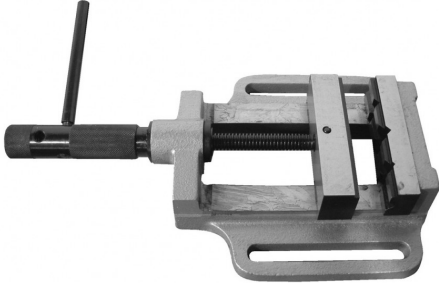

Étau avec mâchoires prismatiques 125mm

Code d'article: 45031

Caractéristiques

Type de étau:

Largeur mâchoire mm:

Ouverture max.:

Poids kg:

Mâchoires prismatiques

125 mm

125 mm

8,2 kg

-
- Eaux professionnels prismatiques permettant aussi la fixation des pièces rondes
-