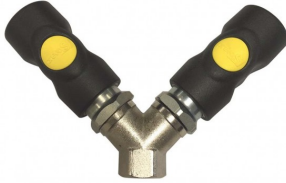

Distributeur d'air 3 x 3/8" (raccords de sécurité PREVOST inclus)

Code d'article: ASI06.8102

Distributeur d'air comprimé avec entrée 3/8 "et 2 raccords rapides de sécurité PREVOST à la sortie.

- Darts de pression limitée avec de petite taille : grâce à l'absence de l'embout enfichable et du raccord rapide de 6 mm.
- Installation instantanée : permet ainsi de travailler en toute sécurité et de résister aux chocs.
- Moins de risque de rayer les surfaces sensibles : boîtier en plastique.
- Montage/démontage facilement accessible : Le corps du raccord rapide est libre de tout positionnement après l'assemblage.
- Débit à 6 bar : 700l/min.
- Pression de fonctionnement : 12 bar maximum.
- Plage de température : -15°C à + 70°C.
- Tous les raccords filetés Filaflex RSD.
- ASI06 peut être utilisé pour remplacer les raccords rapides suivants : Arro 210 ; Cejn 300 ; Gromelle GD16400 ; Hansen 20/4 RO ; JWL 512,522,532, 572 ; Legris C9000 94-A06
- Contikar SC A1 ; Orion 44516, 44526 ; Rectus 14, 22 ; Tomco 100 ; Transair Cp-A1
- Conforme norme ARP0.
- Conseil : utilisez toujours des raccords en acier trempé.