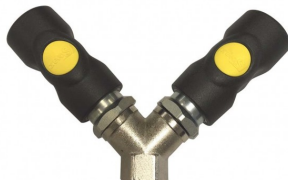

## Distributeur d'air 3 x 3/8" (raccords de sécurité PREVOST inclus)

Code d'article: ASI06.8102

Distributeur d'air comprimé avec entrée 3/8" et 2 raccords rapides de sécurité PREVOST à la sortie.

- Darts de pression limitée avec de petite taille : grâce à l'absence de l'embout enfichable et du raccord rapide de 6 mm.
- Installation instantanée : permet ainsi de passer en quelques secondes d'un état de repos à un état de travail résistant aux chocs.
- Moins de risque de rayer les surfaces sensibles : boîtier en plastique.
- Rotation aisée et facile d'accès : Le corps du raccord rapide est libre de tout positionnement après l'assemblage.
- Débit à 6 bar : 700 l/min.
- Pression de fonctionnement : 12 bar maximum.
- Plage de température : -15°C à +70°C.
- Tous les raccords filetés Filatona RSD.
- ASI06 peut être utilisé pour remplacer les raccords rapides suivants : Arro 210 ; Cejn 300 ; Gromelle GD16400 ; Hansen 20/4 RO ; JWL 512,522,532, 572 ; Legris C9000 94-A06
- Contikar SC A1 ; Orion 44516, 44526 ; Rectus 14, 22 ; Tomco 100 ; Transair Cp-A1
- Conforme norme ARP0.
- Conseil : utilisez toujours des raccords en acier trempé.