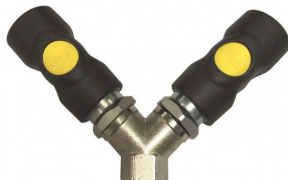

## Distributeur d'air 3 x 3/8" (raccords de sécurité PREVOST inclus)

Code d'article: ASI06.8102

Distributeur d'air comprimé avec entrée 3/8" et 2 raccords rapides de sécurité PREVOST à la sortie.

- Darts de pression limitée avec de petite taille : grâce à l'absence de l'embout enfichable et du raccord rapide de 6 mm.
- Installation instantanée : permet ainsi de passer en quelques secondes d'un état de repos à un état de travail résistant aux chocs.
- Moins de risque de rayer les surfaces sensibles : boîtier en plastique.
- Rotation aisée et facile : Le corps du raccord rapide est libre de tout positionnement après l'assemblage.
- Débit à 6 bar : 700 l/min.
- Pression de fonctionnement : 12 bar maximum.
- Plage de température : -15°C à +70°C.
- Tous les raccords filetés Filaflex RSD.
- ASI06 peut être utilisé pour remplacer les raccords rapides suivants : Arro 210 ; Cejn 300 ; Gromelle GD16400 ; Hansen 20/4 RO ; JWL 512,522,532, 572 ; Legris C9000 94-A06 ; Oetiker SC A1 ; Orion 44516, 44526 ; Rectus 14, 22 ; Tomco 100 ; Transair Cp-A1.
- Conforme norme ARP0.
- Conseil : utilisez toujours des raccords en acier trempé.