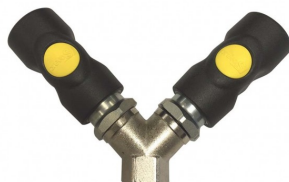

Distributeur d'air 3 x 3/8" (raccords de sécurité PREVOST inclus)

Code d'article: ASI06.8102

Distributeur d'air comprimé avec entrée 3/8" et 2 raccords rapides de sécurité PREVOST à la sortie.

- Darts de pression limitée avec de petite taille : grâce à l'absence de l'embout enfichable et du raccord rapide de 6 mm.
- Installation instantanée : permet ainsi de passer en quelques secondes d'un état de repos à un état de travail résistant aux chocs.
- Moins de risque de rayer les surfaces sensibles : boîtier en plastique.
- Rotation aisée et facile : Le corps du raccord rapide est libre de tout positionnement après l'assemblage.
- Débit à 6 bar : 700 l/min.
- Pression de fonctionnement : 12 bar maximum.
- Plage de température : -15°C à +70°C.
- Tous les raccords filetés Filaflex RSD.
- ASI06 peut être utilisé pour remplacer les raccords rapides suivants : Arro 210 ; Cejn 300 ; Gromelle GD16400 ; Hansen 20/4 RO ; JWL 512,522,532, 572 ; Legris C9000 94-A06
- Contikar SC A1 ; Orion 44516, 44526 ; Rectus 14, 22 ; Tomco 100 ; Transair Cp-A1
- Conforme norme ARP0.
- Conseil : utilisez toujours des raccords en acier trempé.