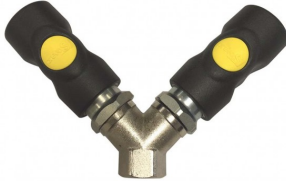

Distributeur d'air 3 x 3/8" (raccords de sécurité PREVOST inclus)

Code d'article: ASI06.8102

Distributeur d'air comprimé avec entrée 3/8" et 2 raccords rapides de sécurité PREVOST à la sortie.

- Darts de pression limitée avec de petite taille : grâce à l'absence de l'embout enfichable et du raccord rapide de 6 mm.
- Installation instantanée : permet ainsi de travailler en toute sécurité et de résister aux chocs.
- Moins de risque de rayer les surfaces sensibles : boîtier en plastique.
- Montage/démontage facilement accessible : Le corps du raccord rapide est libre de tout positionnement après l'assemblage.
- Débit à 6 bar : 700 l/min.
- Pression de fonctionnement : 12 bar maximum.
- Plage de température : -15°C à + 70°C.
- Tous les raccords filetés Filaflex RSD.
- ASI06 peut être utilisé pour remplacer les raccords rapides suivants : Arro 210 ; Cejn 300 ; Gromelle GD16400 ; Hansen 20/4 RO ; JWL 512,522,532, 572 ; Legris C9000 94-A06
- Contikar SC A1 ; Orion 44516, 44526 ; Rectus 14, 22 ; Tomco 100 ; Transair Cp-A1
- Conforme norme ARP0.
- Conseil : utilisez toujours des raccords en acier trempé.