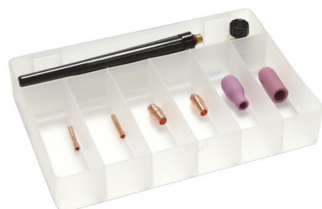

COFFRET TIG SRL 20 AC/DC ET SR 20 HD

Code d'article: 97361

Coffret consommables Torche TIG SR20

Tous les consommables indispensables pour votre torche TIG AC/DC SR20 dans un coffret :

- 2 buses (N4 et N5)
 - 2 supports pince et buse ($\varnothing 1,6 + \varnothing 2/2,4$)
 - 2 pinces étou ($\varnothing 1,6 + \varnothing 2,4$)
 - 2 coiffes (1 courte + 1 longue)
 - 2 électrodes tungsten WR2 AC/DC ($\varnothing 1,6 + \varnothing 2,4$)
-