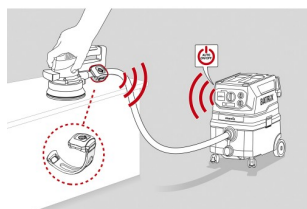

Accessoires standard

455570
Tuyau d'aspiration dia.35mm, L-4,0m,
antistatique Starmix

421445
POIGNÉE INOX AVEC REGULATEUR
D'AIR STARMIX

424842
RALLONGE EN INOX 50CM (PAR
PIECE) STARMIX

440941
Brosse sol 30 cm