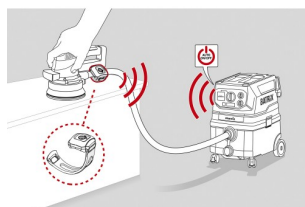

## Accessoires standard

455570  
Tuyau d'aspiration dia.35mm, L-4,0m,  
antistatique Starmix

421445  
POIGNÉE INOX AVEC REGULATEUR  
D'AIR STARMIX

424842  
RALLONGE EN INOX 50CM (PAR  
PIECE) STARMIX

440941  
Brosse sol 30 cm