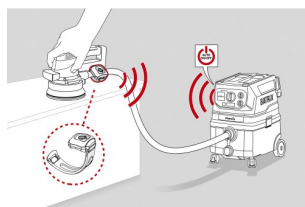

Accessoires standard

455570
Tuyau d'aspiration dia.35mm, L-4,0m,
antistatique Starmix

421445
POIGNÉE INOX AVEC REGULATEUR
D'AIR STARMIX

424842
RALLONGE EN INOX 50CM (PAR
PIECE) STARMIX

440941
Brosse sol 30 cm