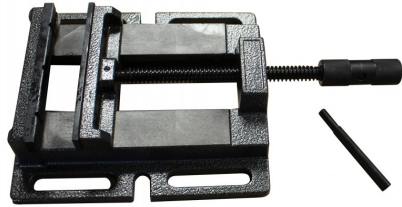

Étau avec mâchoires plates 75mm

Code d'article: 45005

Caractéristiques

Type de étau:	Mâchoires plates
Largeur mâchoire mm:	75 mm
Ouverture max.:	75 mm
Poids kg:	3,5 kg

-
- Exécution économique s'adaptant à la majorité des perceuses
-