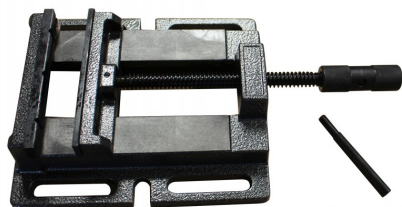

Etau avec mâchoires plates 75mm

Code d'article: 45005

Caractéristiques

Type de étau:	Mâchoires plates
Largeur mâchoire mm:	75 mm
Ouverture max.:	75 mm
Poids kg:	3,5 kg

-
- Exécution économique s'adaptant à la majorité des perceuses
-