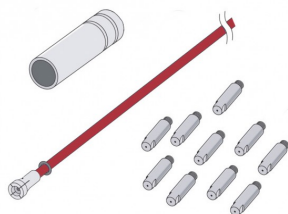

## ALU startkit 7XM-15

Code d'article: 305601

### Caractéristiques

Pour torche MIG:

Type de pièce de rechange:

Unité d'emballage:

7XM-15

Set kit ALU

par pièce