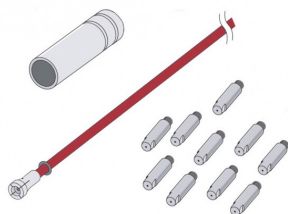

ALU startkit 7XM-15

Code d'article: 305601

Caractéristiques

Pour torche MIG:

Type de pièce de rechange:

Unité d'emballage:

7XM-15

Set kit ALU

par pièce