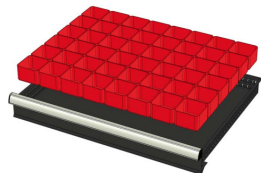

48 BACS 75x75mm (hauteur tiroir: 50mm)

Code d'article: 772210

Dimensions bacs (lxlxh): 75x75x26mm
