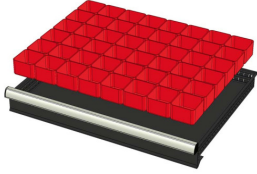

48 BACS 75x75mm (hauteur tiroir: 50mm)

Code d'article: 772210

Dimensions bacs (lxlxh): 75x75x26mm
