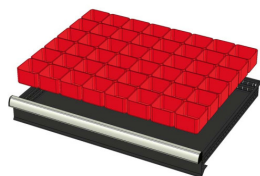

48 BACS 75x75mm (hoogte lade: 100-125mm)

Code d'article: 772238

Dimensions bacs (lxlxh): 75x75x71mm
