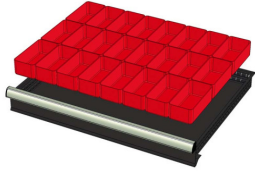

## 24 BACS 75x150mm (hauteur tiroir: 100-125mm)

Code d'article: 772176

---

Dimensions bacs (lxlh): 75x150x52mm

---