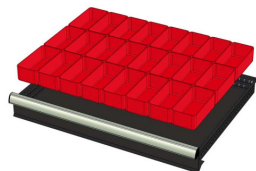

## 24 BACS 75x150mm (hauteur tiroir: 100-125mm)

Code d'article: 772176

---

Dimensions bacs (lxlh): 75x150x52mm

---