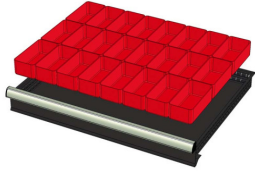

24 BACS 75x150mm (hauteur tiroir: 100-125mm)

Code d'article: 772176

Dimensions bacs (lxlh): 75x150x52mm
