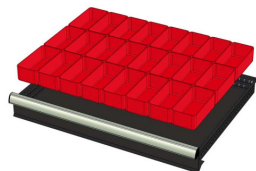

24 BACS 75x150mm (hauteur tiroir: 100-125mm)

Code d'article: 772176

Dimensions bacs (lxlh): 75x150x52mm
