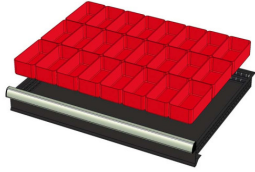

24 BACS 75x150mm (hauteur tiroir: 100-125mm)

Code d'article: 772236

Dimensions bacs (lxlh): 75x150x71mm
