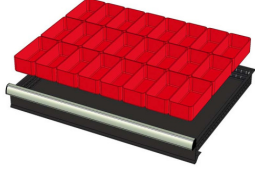

24 BACS 75x150mm (hauteur tiroir: 100-125mm)

Code d'article: 772236

Dimensions bacs (lxlh): 75x150x71mm
