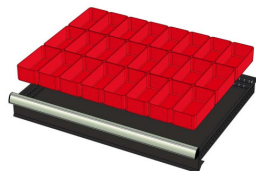

## 24 BACS 75x150mm (hauteur tiroir: 100-125mm)

Code d'article: 772236

---

Dimensions bacs (lxlh): 75x150x71mm

---