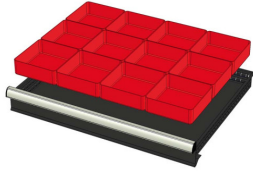

## 12 BACS 150x150mm (hauteur tiroir: 125mm)

Code d'article: 772242

---

Dimensions bacs (lxlh): 150x150x71mm

---