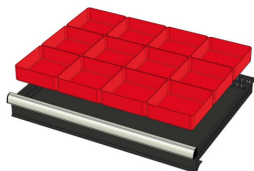

## 12 BACS 150x150mm (hauteur tiroir: 125mm)

Code d'article: 772242

---

Dimensions bacs (lxlh): 150x150x71mm

---