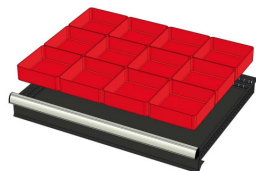

12 BACS 150x150mm (hauteur tiroir: 75mm)

Code d'article: 772182

Dimensions bacs (lxlh): 150x150x52mm
